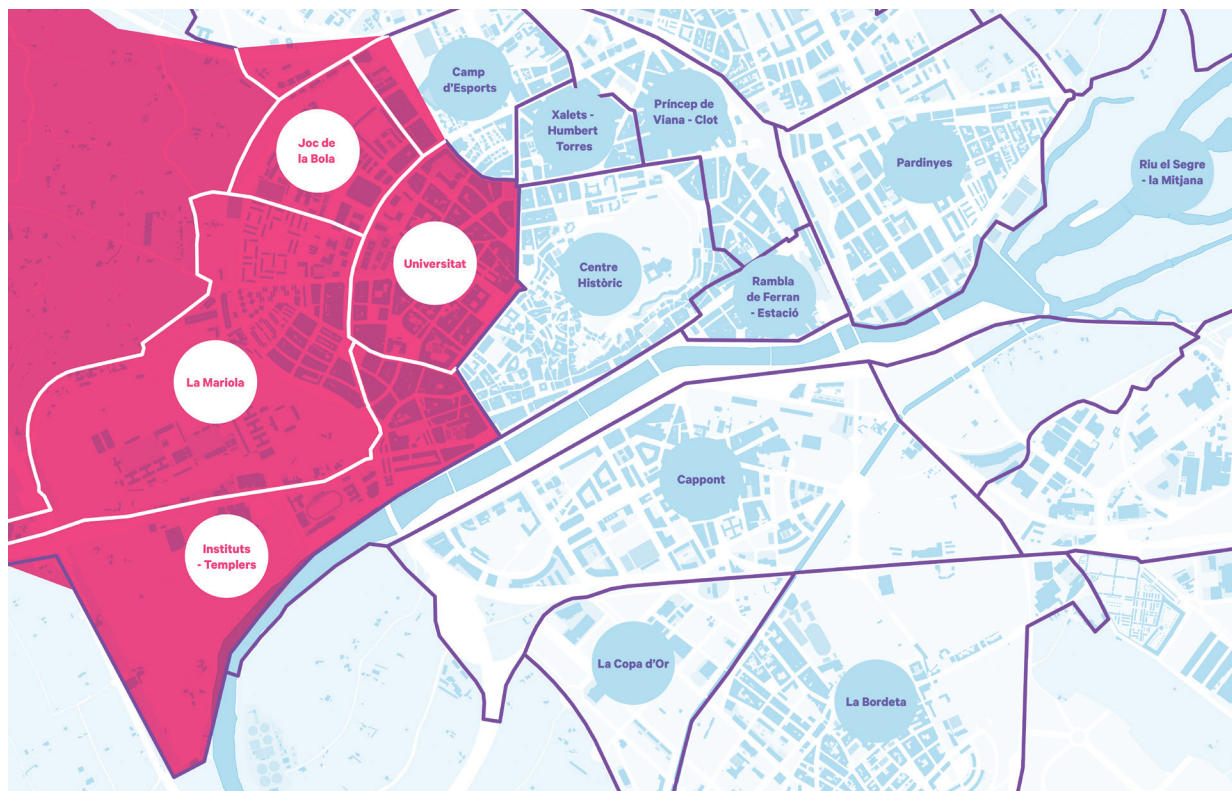

QUI SOM?

La Descomunal és la primera Comunitat Urbana a la ciutat de Lleida que neix amb l'objectiu de protegir i potenciar la xarxa econòmica i comunitària. Tot això, a través de l'economia social i solidària de la ciutat de Lleida, donant valor a nous projectes d'ajuda mútua que puguin néixer de la mà de l'esforç del teixit veïnal i associatiu, del comerç de proximitat, de les xarxes de suport mutu i de les persones treballadores.

El projecte s'aplicarà a la zona 09 - Mariola, Turó de Gardeny i Blocs Joan Carles així com en els barris veïns Instituts, Sant Ignasi, Escorxador, Pius XII, Universitat i Joc de la Bola.

QUE FEM? - LÍNIES DE TREBALL